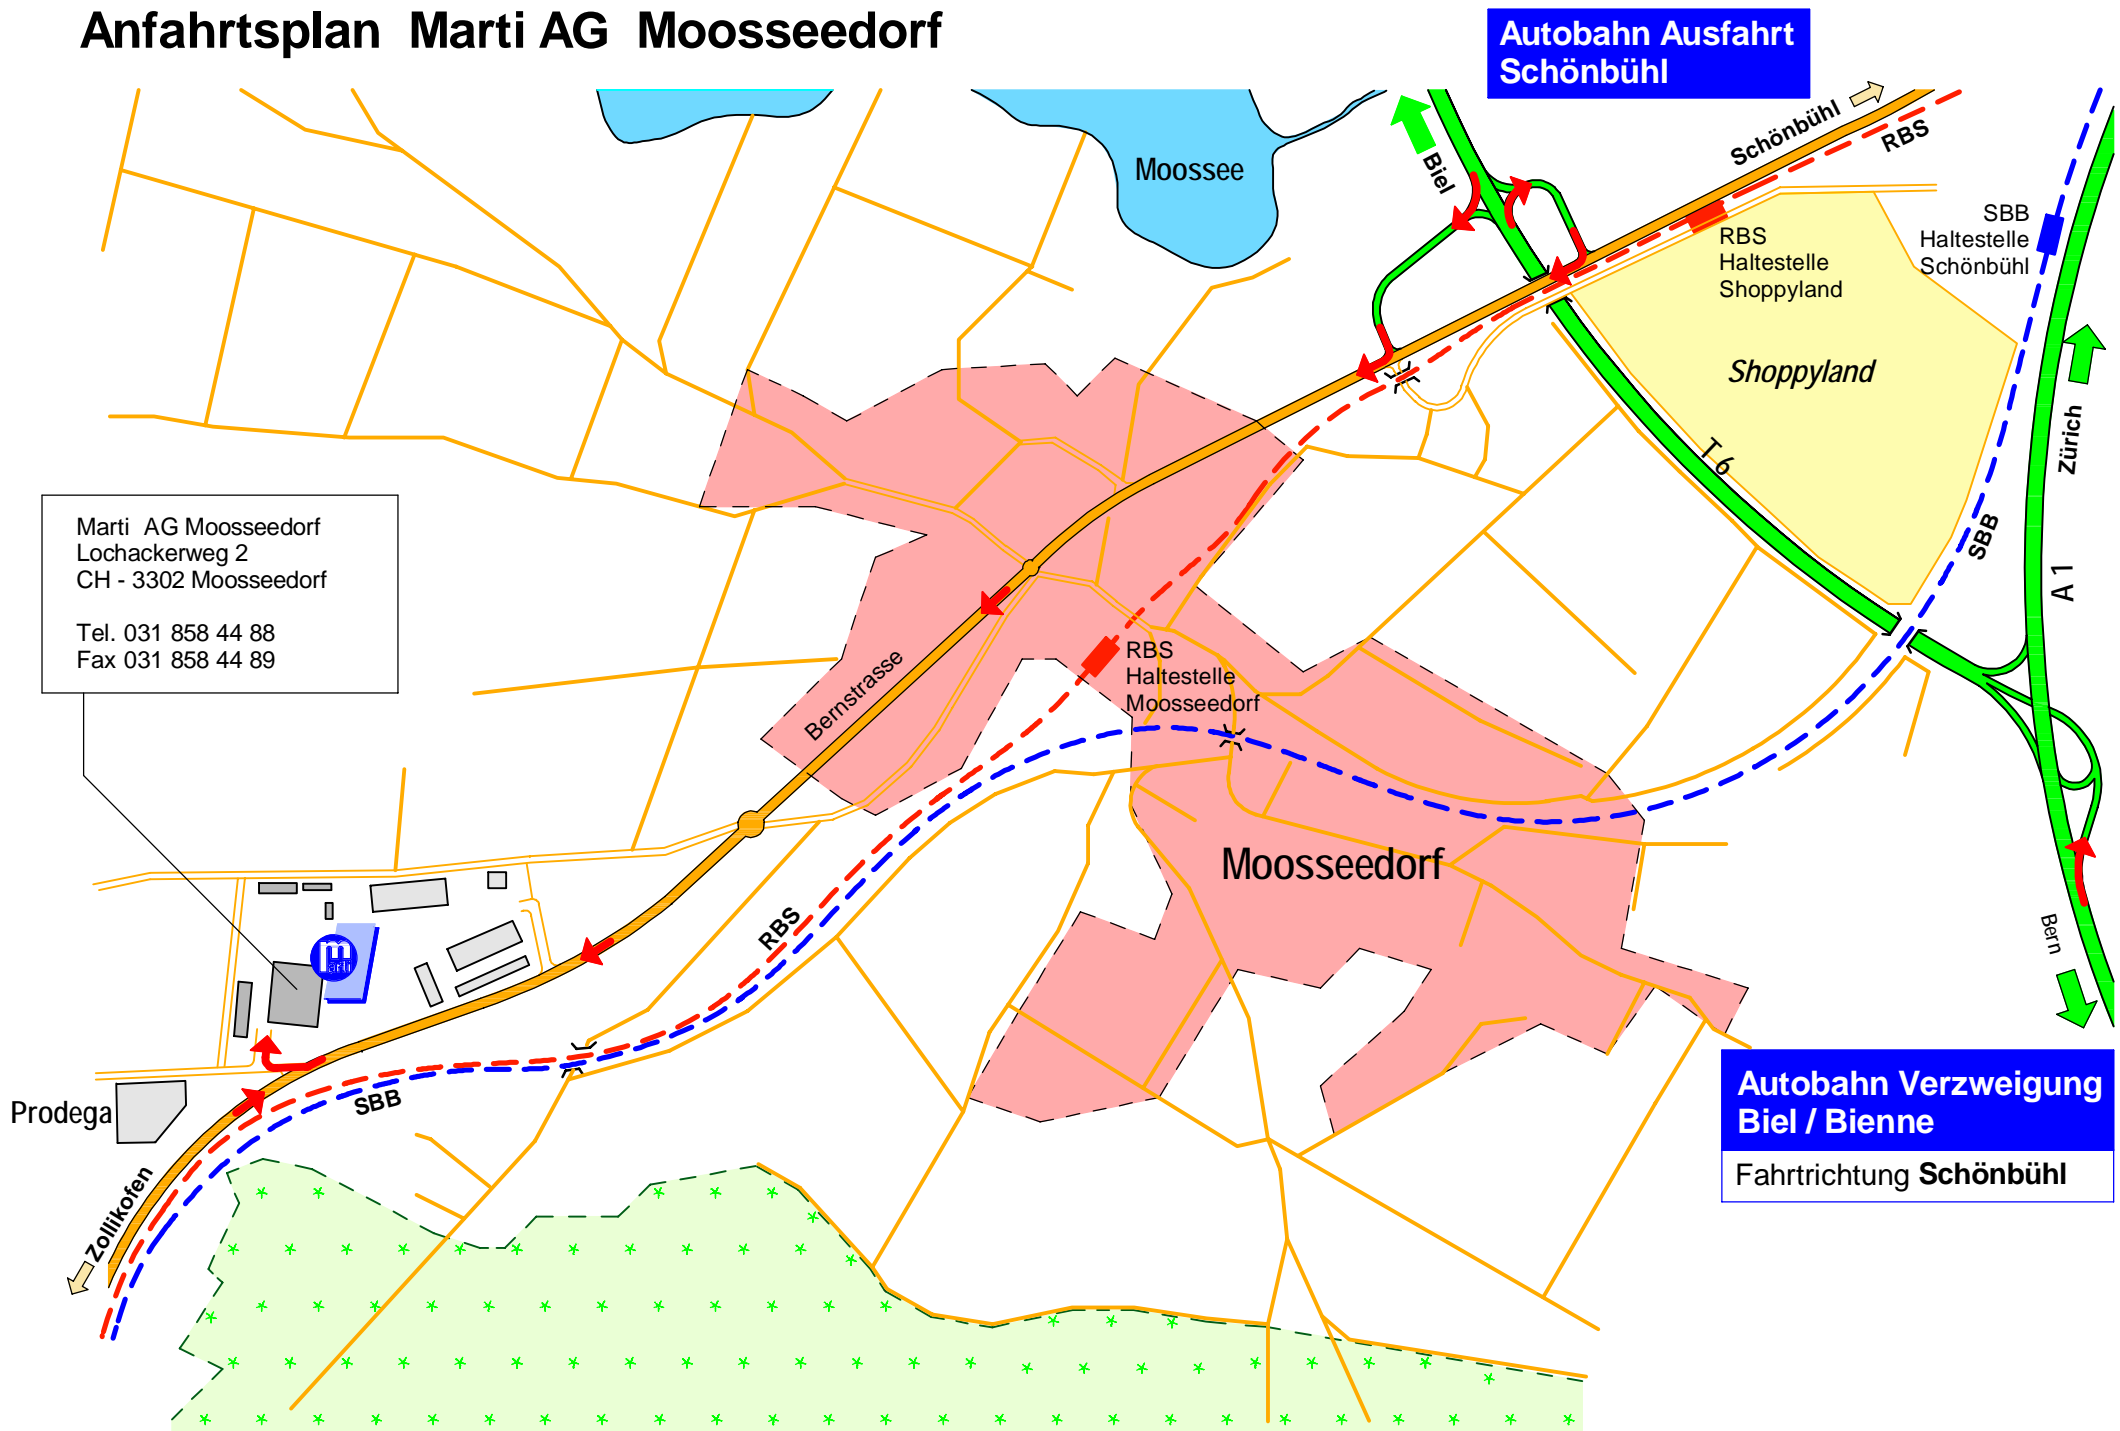

# Anfahrtsplan Marti AG Moosseedorf

Marti AG Moosseedorf  
Lochackerweg 2  
CH - 3302 Moosseedorf  
Tel. 031 858 44 88  
Fax 031 858 44 89

**Autobahn Verzweigung  
Biel / Bienne**  
Fahrtrichtung **Schönbühl**